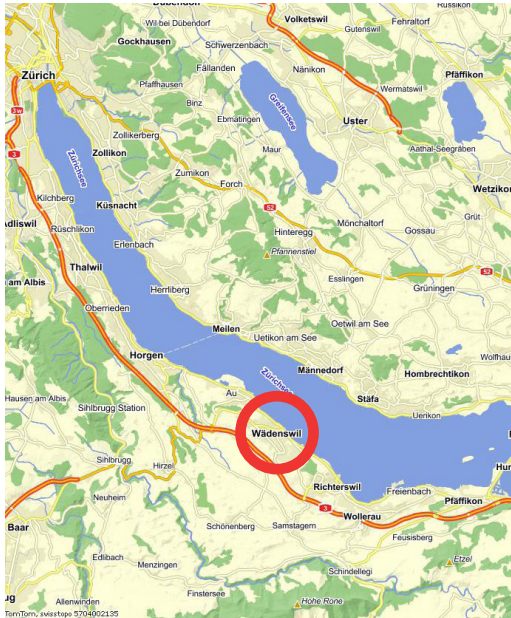

Anfahrtsplan (Auto/ÖV)

Übersichtskarte (Wädenswil/ZH)

Detail-Ansicht (Hafenstrasse 8, 2. Obergeschoss, 8820 Wädenswil)

Parkplatz

Bitte benutzen Sie den öffentlichen Parkplatz!

Ihr Ziel

CKP-Excellence GmbH
(CKP / Crott Klöti & Partner)
Hafenstrasse 8 / 2. OG
8820 Wädenswil

Eingang (Hofseite)

Keine Parkplätze!

Bahnhof

S2.....2x je Std.
S8.....2x je Std.
S251x je Std.
RE.....1x je Std.

von Autobahn A3

Zürich-Chur
Ausfahrt Wädenswil

Ihr Ansprechpartner;
Roger Klöti
+41 79 299 94 93